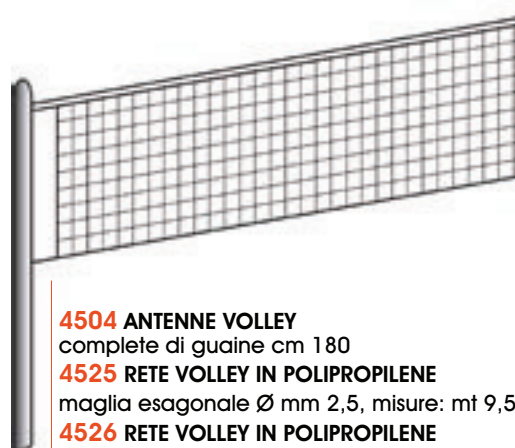

4529 KIT SEGNALETICA PER CAMPO DA BEACH VOLLEY

3321 GINOCCHIERE VOLLEY
con foro posteriore
misure: XS - S - M - L

.01 nero

.06 bianco

.02 rosso

.14 royal / bianco

.04 royal

.20 navy

-  .01 nero
-  .02 rosso
-  .04 royal
-  .06 bianco

3325 GINOCCHIERE "TRACE"
professionali, imbottitura ad alta intensità, rinforzo in teflon
misure: S - M - L - XL

-  .01 nero
-  .04 royal

3324 GINOCCHIERE PROFESSIONALI
con rinforzo
misure: JR - SR

3322 GINOCCHIERE PROFESSIONALI SR
con imbottitura anatomica preformata
misura SR

3330 PROTEGGI DITA ELASTICI
per pallavolo e basket

4504 ANTENNE VOLLEY
complete di guaine cm 180

4525 RETE VOLLEY IN POLIPROPILENE
maglia esagonale Ø mm 2,5, misure: mt 9,5x1

4526 RETE VOLLEY IN POLIPROPILENE
maglia quadrata Ø mm 5, misure: mt 9,5x1

4527 RETE VOLLEY IN POLIPROPILENE
maglia quadrata Ø mm 4, misure: mt 9,5x1
completa di antenne ufficializzata C.O.N.I.

4528 RETE BEACH VOLLEY IN POLIPROPILENE
maglia esagonale Ø mm 3,5, misure: mt 8,5x1