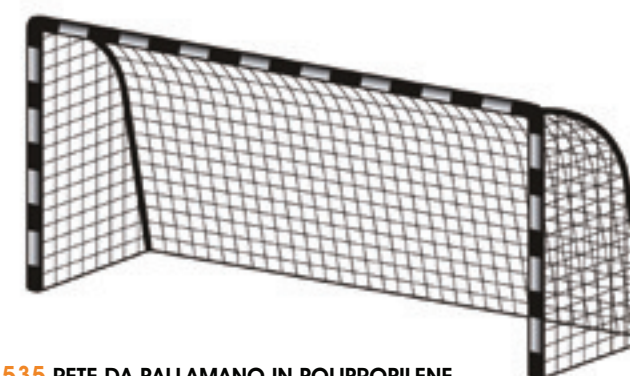

**3512 PALLONE PALLAMANO DONNA**  
cucito, superficie esterna in gomma,  
ottimo per l'allenamento - misura 2

**3508 PALLONE PALLAMANO MINI**  
in pelle sintetica cucito  
misura 1

**3511 PALLONE PALLAMANO MINI**  
cucito, superficie esterna in gomma,  
ottimo per l'allenamento - misura 1

**3521 PASTA ANTISCIVOLO**  
ideale pr handball, si toglie  
semplicemente con sapone  
scatola ml 125

**4535 RETE DA PALLAMANO IN POLIPROPILENE**  
maglia esagonale, Ø mm 3  
misure: mt 3x2