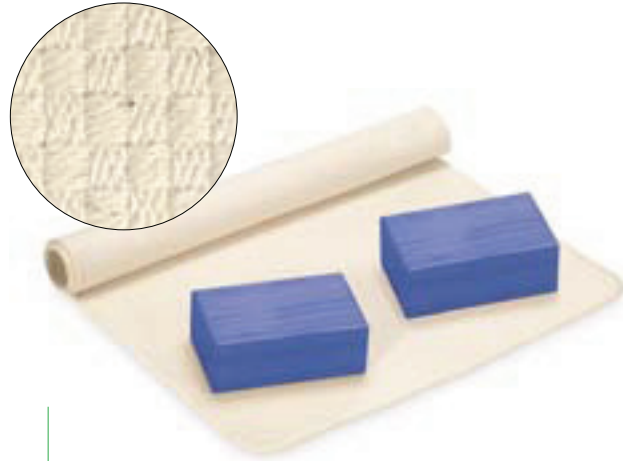

pilates & yoga

9825 PILATES ROLLER FOAM
in schiuma PE - dimensioni: cm Ø15x90

9821 PILATES BALANCE BOARD
in polipropilene - Ø 35 cm

9826 CUNEO LOMBARE
in vinile imbottito
dimensioni: cm 34x28x5,5

9823 PILATES DOME - SEMISFERA GONFIABILE
completa di maniglie elastiche e pompa per il gonfiaggio- dimensioni: cm Ø50

9624 PEANUTS GYM BALL
palla per ginnastica a corpo libero,
dimensioni: cm Ø40x72

9616 BODY GYM BALL
palla per ginnastica a corpo libero,
diametro: 55 cm - 65 cm - 75 cm

9615 FIT CIRCLE ANELLO ELASTICO
con impugnatura ideale per esercitare, sviluppare e rassodare i muscoli di braccia e gambe, facile da usare, particolarmente indicato per le donne, corredato di istruzioni

9137 STUOIA YOGA
in pura fibra naturale 100% cotone
misure: cm 180x68x0,3

9827 MATTONE YOGA IN E.V.A.
misure: cm 23x15x7,5

9133 STUOIA ARROTOLABILE
in materiale espanso
misure: cm 180x50x0,5

9139 STUOIA YOGA
arrotolabile, in pvc
misure: cm 168x61x0,3

9138 STUOIA ARROTOLABILE IN EVA
misure: cm 180x50x0,6, ideale per l'uso all'aperto

9136 MATERASSINO PIEGHEVOLE
con cerniera, imbottitura ad alta densità,
interamente sfoderabile e lavabile
misure: cm 180x65x4