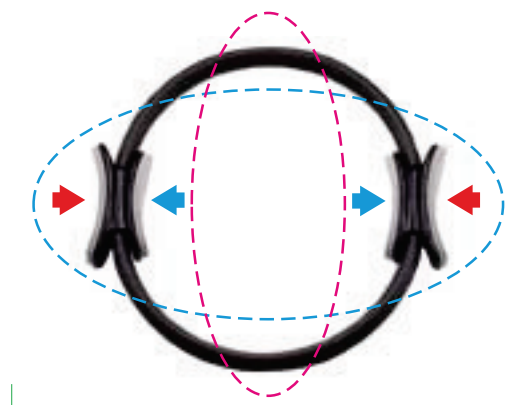

pilates & yoga

9825 PILATES ROLLER FOAM
in schiuma PE - dimensioni: cm Ø15x90

9821 PILATES BALANCE BOARD
in polipropilene - Ø 35 cm

9826 CUNEO LOMBARE
in vinile imbottito
dimensioni: cm 34x28x5,5

9823 PILATES DOME - SEMISFERA GONFIABILE
completa di maniglie elastiche e pompa per il gonfiaggio- dimensioni: cm Ø50

9624 PEANUTS GYM BALL
palla per ginnastica a corpo libero,
dimensioni: cm Ø40x72

9616 BODY GYM BALL
palla per ginnastica a corpo libero,
diametro: 55 cm - 65 cm - 75 cm

9615 FIT CIRCLE ANELLO ELASTICO
con impugnatura ideale per esercitare, sviluppare e rassodare i muscoli di braccia e gambe, facile da usare, particolarmente indicato per le donne, corredato di istruzioni

9137 STUOIA YOGA
in pura fibra naturale 100% cotone
misure: cm 180x68x0,3

9827 MATTONE YOGA IN E.V.A.
misure: cm 23x15x7,5

9133 STUOIA ARROTOLABILE
in materiale espanso
misure: cm 180x50x0,5

9139 STUOIA YOGA
arrotolabile, in pvc
misure: cm 168x61x0,3

9138 STUOIA ARROTOLABILE IN EVA
misure: cm 180x50x0,6, ideale per l'uso all'aperto

9136 MATERASSINO PIEGHEVOLE
con cerniera, imbottitura ad alta densità,
interamente sfoderabile e lavabile
misure: cm 180x65x4