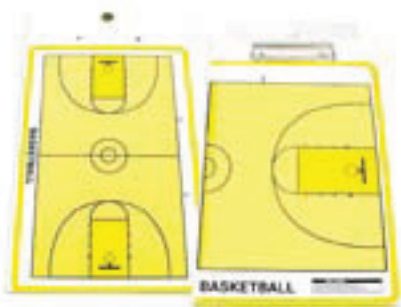

3260 PALLONE BASKET X-GRIP
in gomma/nylon - misura 7

4596 CARTELLA TATTICA PER BASKET
materiale plastico scrivibile, fronte/retro
misure: cm 24x40

4523 IMPIANTO MINI BASKET
altezza variabile da 1,9 a 2,6 m. base
riempibile fino a 65 kg (acqua) o 75kg
(sabbia), materiale impermeabile,
dotato di ruote per un facile trasporto

4524 IMPIANTO MINI BASKET
altezza variabile da 1,4 a 2,2 m. base
riempibile fino a 40 kg (acqua) o 45kg
(sabbia).materiale impermeabile,
dotato di ruote per un facile trasporto

4522 TABELLONE BASKET
in polipropilene, esclusi i fissaggi
misure: cm 111 x 71