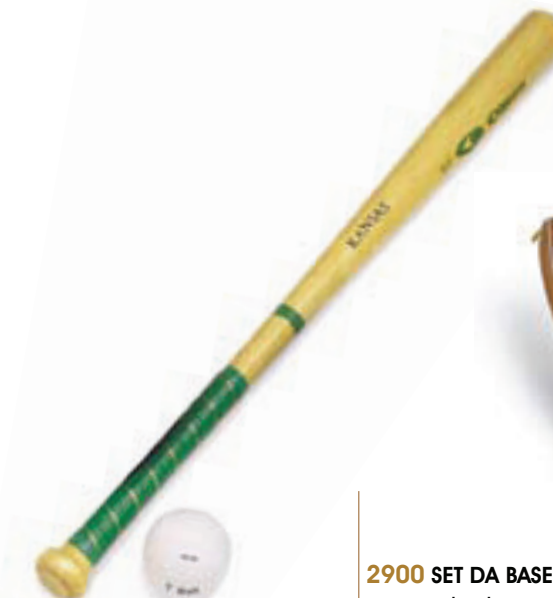

baseball

2118 GUANTONE BASEBALL SR
mano SX, pelle sintetica, mis. 11

2119 GUANTONE BASEBALL SR
per mancini, mano DX, pelle sintetica, mis. 11

2100 GUANTONE 03115-12 - JR
per mancini, pelle sintetica, mis. 9

2101 GUANTONE 03115-S - JR
pelle sintetica, mis. 9

2165 GUANTONE 03115-12 - SR
pelle sintetica, mis. 12

2166 GUANTONE 03115-12 - SR
per mancini, pelle sintetica, mis. 12

2207 02142 SOFT 12'
palla softball
in gomma per allenamento

2201 02710 SOFT
palla in gomma morbida
per ragazzi

2206 02736 PALLA
ricoperta in pelle di cavallo
omologata

2204 02724 PALLA
ricoperta in cuoio sintetico,
cucita, interno in sughero/
gomma - colore bianco

2996 CARTELLA TATTICA PER BASEBALL
materiale plastico scrivibile, fronte/retro
misure cm 24x40

2900 SET DA BASEBALL
composto da:
mazza, guantone,
pallina, cappellino

2320 BASEBALL SR 34"
mazza in alluminio
anodizzato rosso