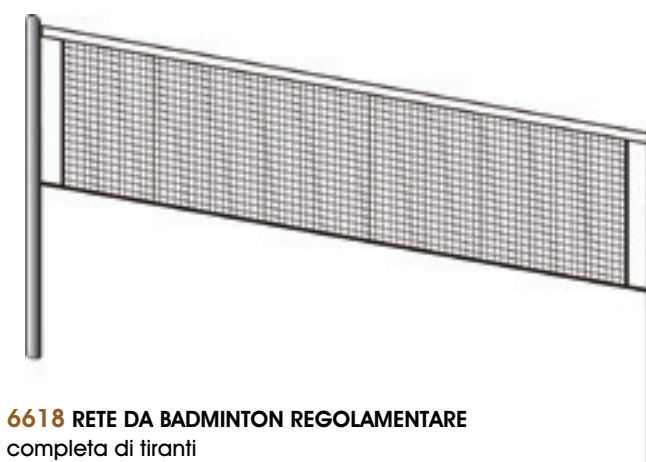

**1610 TUTORE PER IL GOMITO**  
ideale per il gioco del tennis

**1604 FASCETTE CAPELLI**  
confezione da 3 pezzi assortite  
nei colori bianco, nero, rosso

**4514 RETE TENNIS IN NYLON**  
maglia esagonale Ø 4 mm - misure: mt 12,8x1

**4514C NASTRO CENTRO RETE CON FIBBIA**

**6600 E-401 RACCHETTA**  
con testa e stelo in acciaio  
temperato, completa di  
corde e fodero

**6602 VDS 6500 RACCHETTA**  
con testa in alluminio e stelo in  
acciaio temperato,  
completa di corde e fodero

**6604 VDS-VIPER RACCHETTA**  
con testa in alluminio e stelo in  
acciaio temperato,  
completa di corde e fodero

**6606 B-600 PRO CLASSIC**  
racchetta con testa in  
alluminio e stelo in grafite,  
completa di corde e fodero

**6618 RETE DA BADMINTON REGOLAMENTARE**  
completa di tiranti  
misure mt. 6,10x0,76

**6620 VOLANO**  
volano in nylon - capsula in EVA  
conf. tubo da 12 pezzi

**6621 VOLANO**  
volano in nylon - capsula in EVA  
conf. tubo da 12 pezzi - colorati