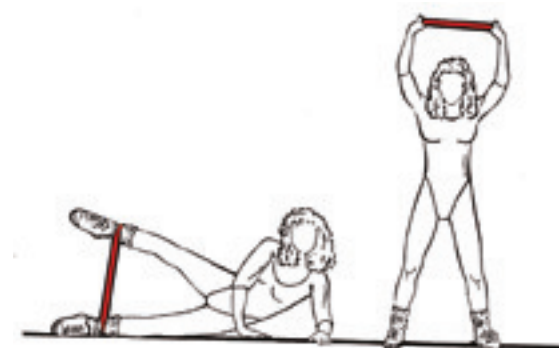

9949 MINITRAMPOLINO
Ø cm 98

3612 PALLA GOMMASPUGNA
circonferenza cm 61 - colori assortiti
peso 180 gr.

.03 verde
.05 giallo
.29 fuxia

9610 ELASTICO PER AEROBICA
cm 120x15 spessore mm 0,35

9609 ELASTICO PER AEROBICA
cm 120x15 spessore mm 0,50

9608 ELASTICO PER AEROBICA
cm 120x15 spessore mm 0,65

9614 BODY TRAINER
indicato per la ginnastica aerobica, lunghezza regolabile, confortevoli maniglie in ABS

9607 AEROBIC TUBE BAND
lungh. cm 125
misure: 20 (mm 2) - 25 (mm 2,5) 30 (mm 3)